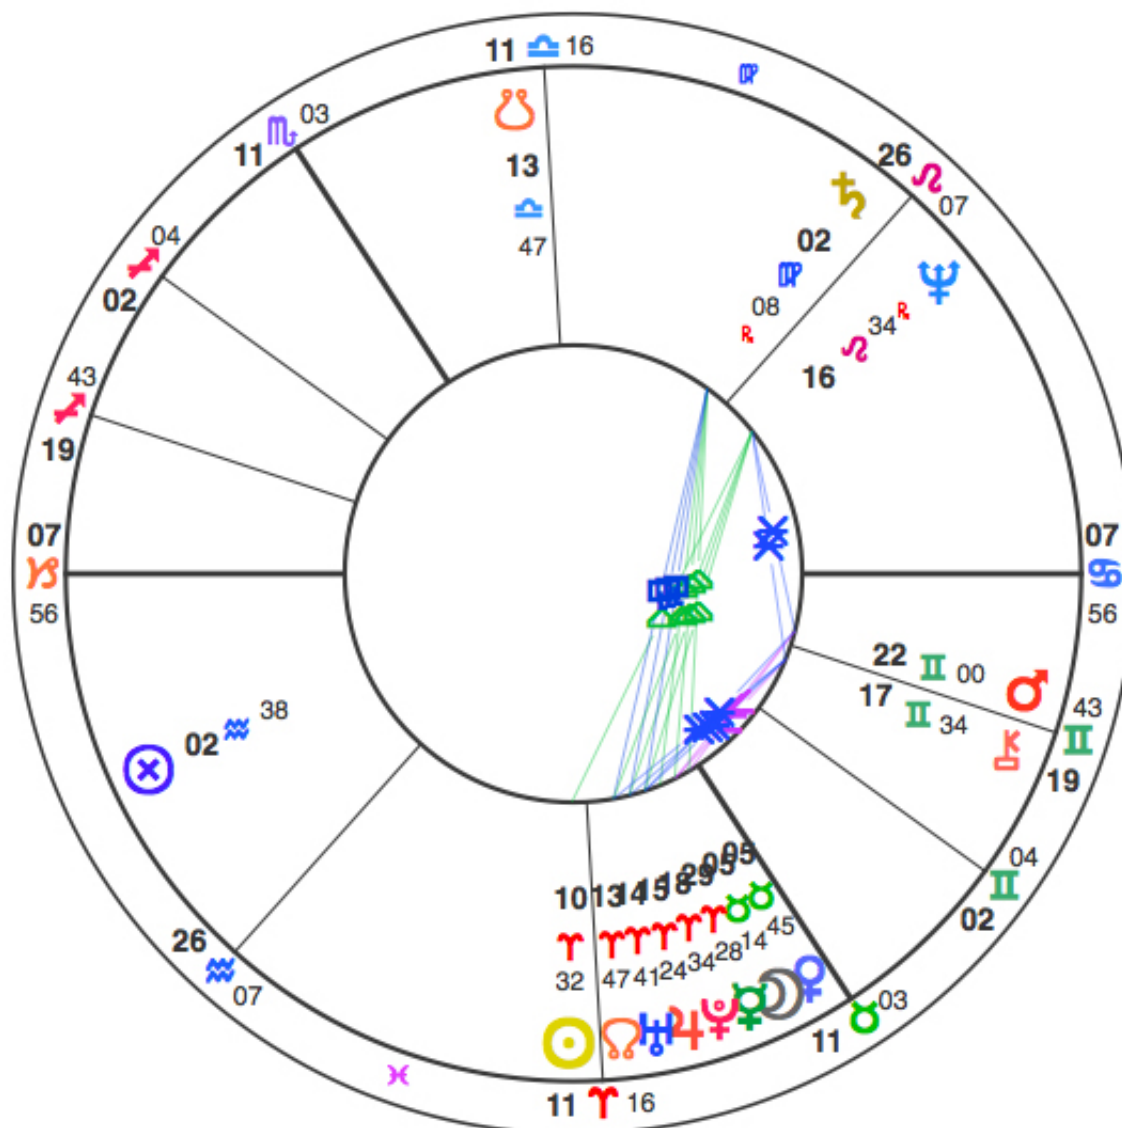

# La astrología de la biografía

## La carta natal de René Descartes

Este personaje tiene 6 planetas en la casa 3. Esta casa se asocia a la figura de Mercurio, cuyo equivalente en la mitología egipcia, Thot, representa la capacidad de percibir, de delimitar la realidad a través del lenguaje, de comparar, aprender, discernir, desarrollar los sistemas de interpretación, los patrones de pensamiento y la capacidad racional. Este arquetipo se podría manifestar en la practica de infinitas formas. El dueño de esta carta eligió escribir: “Pienso, luego existo”. Esta es la carta natal de Rene Descartes. Su filosofía, representada por Jupiter (♃) esta en conjunción con los signos de los tiempos, Plutón (♇). Y quedó asociada al comienzo de la modernidad.

# Rene Descartes

Natal Chart

Sunday, 31 March 1596

02:00:00 LMT

La Haye du Puits, France

49N18 / 1W33

Tropical Placidus True Node

Carolina Sawney  
Planeta Aleph  
www.planetaaleph.com

### Planetas

Sol: ☉; Luna: ☾; Mercurio: ☿; Venus: ♀; Marte: ♂; Jupiter: ♃; Saturno: ♄; Urano: ♅; Neptuno: ♆; Plutón: ♇.

**Únete a la conversación. Comparte con lectores de alrededor del mundo.**